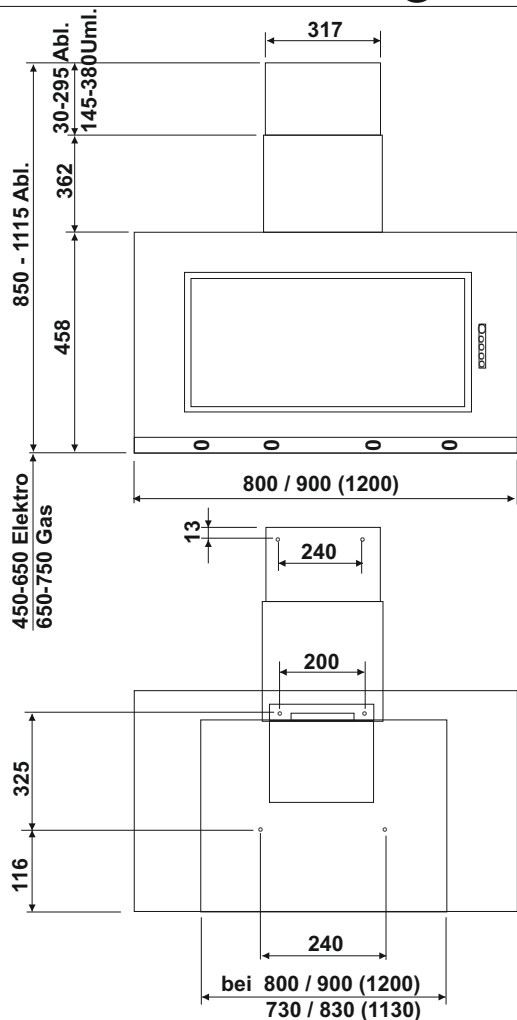

Wandhaube Pegasus Premium

Innen-Ventilator ZKM 800/1200 m³/h, 190/335W
Steuerkabel 7,8m, Anschluss D=150 mm, Stahlgehäuse
348x334x249mm Art.-Nr. 101.200.002 Fr. 861.10
320x282x250mm Art.-Nr. 101.200.006 Fr. 1157.40

Aussenwand-Unterputz-Ventilator IWM 1100 m³/h,
200W, Steuerkabel 7,8m, Chromstahlgitter 400x400mm
Anschluss D=150 mm, verstellbar mit Rückstauklappe
370x370x165mm Art.-Nr. 101.201.011 Fr. 1074.05

Aussenwand-Ventilator AWM 1150 m³/h, 200W
mit Chromstahlgehäuse, Steuerkabel 7,8m
Anschluss D=150 mm, verstellbar mit Rückstauklappe
412x385x154mm Art.-Nr. 101.201.012 Fr. 1157.40

Elektroanschluss: 230 V 50 Hz

Motorleistung: 265 W

Beleuchtung: 80+90cm: LED 4x1.1W

120cm: LED 5x1.1W

warmweiss 3000K

Anschlusskabel: 1 m

Filter: in eloxiertem Aluminium

bei 80+90cm 2 Stk.290x233mm/ 2 Stk. Aktivkohlefilter-Pad 235x205x10mm (3xwaschbar bei max.55°C)

bei 120cm 3 Stk.290x233mm/ 3 Stk. Aktivkohlefilter-Pad 235x205x10mm (3xwaschbar bei max.55°C)

1 Hochleistungs-Aktivkohlefilter HL-1 335x230x205mm/ 3.900 kg

(3-5 Jahre Betriebsdauer / maximale Geruchsbeseitigung bei minimalem Absaugleistungsverlust)