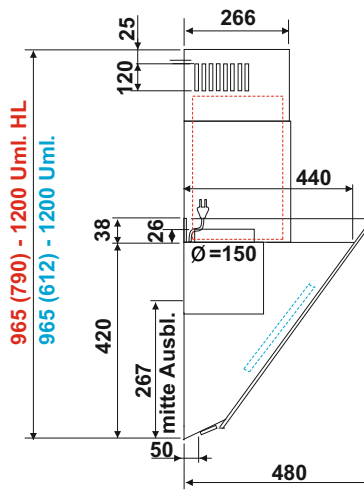

Wandhaube Pegasus Premium

Innen-Ventilator ZKM 800/1200 m³/h, 190/335W
Steuerkabel 7,8m, Anschluss D=150 mm, Stahlgehäuse
348x334x249mm Art.-Nr. 101.200.002 Fr. 861.10
320x282x250mm Art.-Nr. 101.200.006 Fr. 1157.40

Aussenwand-Unterputz-Ventilator IWM 1100 m³/h,
200W, Steuerkabel 7,8m, Chromstahlgitter 400x400mm
Anschluss D=150 mm, verstellbar mit Rückstauklappe
370x370x165mm Art.-Nr. 101.201.011 Fr. 1074.05

Aussenwand-Ventilator AWM 1150 m³/h, 200W
mit Chromstahlgehäuse, Steuerkabel 7,8m
Anschluss D=150 mm, verstellbar mit Rückstauklappe
412x385x154mm Art.-Nr. 101.201.012 Fr. 1157.40

Ziegel-Dach-Ventilator ZDM 750 m³/h, 95W
mit Chromstahlgehäuse, Steuerkabel 7,4m
Anschluss-Schlauch D=150 mm, mit Rückstauklappe
500x386x275mm Art.-Nr. 101.202.020 Fr. 1453.70

Ausführung:

Wandkaminhaube aus Edelstahl
mit Randabsaugung
Glas weiss oder schwarz mit Gasdämpfer

Elektroanschluss: 230 V 50 Hz

Motorleistung: 265 W

Beleuchtung: 80+90cm: LED 4x1.1W

120cm: LED 5x1.1W

warmweiss 3000K

Anschlusskabel: 1 m

Filter: in eloxiertem Aluminium

bei 80+90cm 2 Stk.290x233mm/ 2 Stk. Aktivkohlefilter-Pad 235x205x10mm (3xwaschbar bei max.55°C)