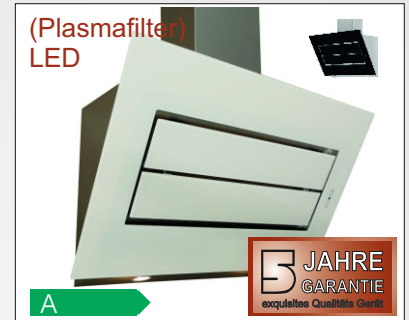

WANDHAUBEN 2025

Exkl. Mehrwertsteuer

ORBIT weiss 90cm 3988.00

PEGASUS 80cm 2638.90
 90cm 2675.95
 120cm 2861.10

VERDIT 60cm 1906.00
 80cm 1944.00
 90cm 1982.00

INFINITY 90cm 1277.00

ANDESIN 60cm 1745.00

THULIT 90cm 2328.00

SMARAGD 90cm 1640.00

AMETRIN 90cm 2450.00

SAFIR 90cm 2804.00

KASSIOPEIA 90cm 2175.95

WAVELLIT 90cm 1535.00

KYANIT 150cm 4267.00