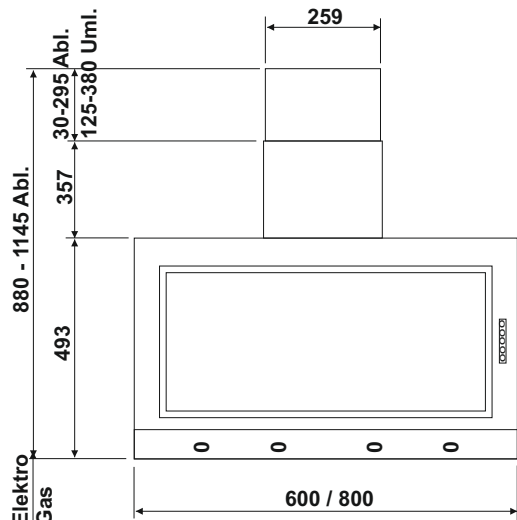

Wandhaube Epsilon Deluxe

Innen-Ventilator ZKM 800/1200 m³/h, 190/335W
Steuerkabel 7,8m, Anschluss D=150 mm, Stahlgehäuse
348x334x249mm Art.-Nr. 101.200.002 Fr. 861.10
320x282x250mm Art.-Nr. 101.200.006 Fr. 1157.40

Aussenwand-Unterputz-Ventilator IWM 1100 m³/h,
200W, Steuerkabel 7,8m, Chromstahlgitter 400x400mm
Anschluss D=150 mm, verstellbar mit Rückstauklappe
370x370x165mm Art.-Nr. 101.201.011 Fr. 1074.05

Aussenwand-Ventilator AWM 1150 m³/h, 200W
mit Chromstahlgehäuse, Steuerkabel 7,8m
Anschluss D=150 mm, verstellbar mit Rückstauklappe
412x385x154mm Art.-Nr. 101.201.012 Fr. 1157.40

Ziegel-Dach-Ventilator ZDM 750 m³/h, 95W
mit Chromstahlgehäuse, Steuerkabel 7,4m
Anschluss-Schlauch D=150 mm, mit Rückstauklappe
500x386x275mm Art.-Nr. 101.202.020 Fr. 1453.70

Ausführung:

Wandkaminhaube aus Edelstahl
mit Randabsaugung
Glas weiss oder schwarz mit Gasdämpfer

Elektroanschluss: 230 V 50 Hz

Motorleistung: 275 W

Beleuchtung:

bei 60 cm: LED 3 x 1.1 W

bei 80 cm: LED 4 x 1.1 W

warmweiss 3000K

Anschlusskabel: 1 m

Epsilon 60 x 51 cm weiss
Epsilon 60 x 51 cm schwarz
Epsilon 80 x 51 cm weiss
Epsilon 80 x 51 cm schwarz
Fernbedienung inox/schwarz 151x46x22mm