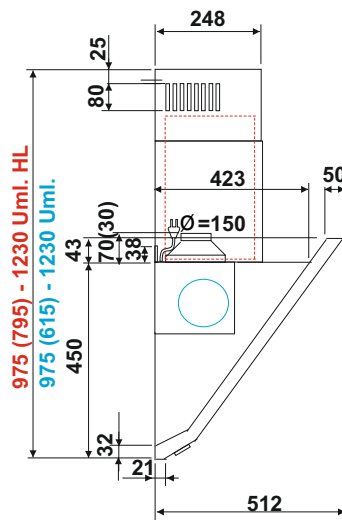

Wandhaube Epsilon Deluxe

Innen-Ventilator ZKM 800/1200 m³/h, 190/335W
Steuerkabel 7,8m, Anschluss D=150 mm, Stahlgehäuse
348x334x249mm Art.-Nr. 101.200.002 Fr. 861.10
320x282x250mm Art.-Nr. 101.200.006 Fr. 1157.40

Aussenwand-Unterputz-Ventilator IWM 1100 m³/h,
200W, Steuerkabel 7,8m, Chromstahlgitter 400x400mm
Anschluss D=150 mm, verstellbar mit Rückstauklappe
370x370x165mm Art.-Nr. 101.201.011 Fr. 1074.05

Aussenwand-Ventilator AWM 1150 m³/h, 200W
mit Chromstahlgehäuse, Steuerkabel 7,8m
Anschluss D=150 mm, verstellbar mit Rückstauklappe
412x385x154mm Art.-Nr. 101.201.012 Fr. 1157.40

Ziegel-Dach-Ventilator ZDM 750 m³/h, 95W
mit Chromstahlgehäuse, Steuerkabel 7,4m
Anschluss-Schlauch D=150 mm, mit Rückstauklappe
500x386x275mm Art.-Nr. 101.202.020 Fr. 1453.70

Ausführung:

Wandkaminhaube aus Edelstahl
mit Randabsaugung
Glas weiss oder schwarz mit Gasdämpfer

Elektroanschluss: 230 V 50 Hz

Motorleistung: 275 W

Beleuchtung:

bei 60 cm: LED 3 x 1.1 W

bei 80 cm: LED 4 x 1.1 W

warmweiss 3000K

Anschlusskabel: 1 m

Epsilon 60 x 51 cm weiss
Epsilon 60 x 51 cm schwarz
Epsilon 80 x 51 cm weiss
Epsilon 80 x 51 cm schwarz
Fernbedienung inox/schwarz 151x46x22mm