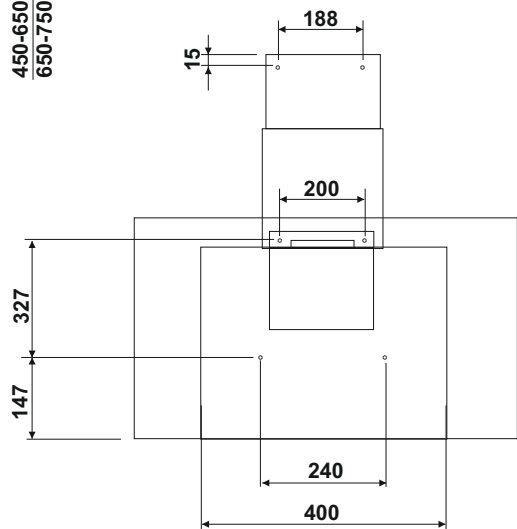

Wandhaube Epsilon Deluxe

Innen-Ventilator ZKM 800/1200 m³/h, 190/335W
Steuerkabel 7,8m, Anschluss D=150 mm, Stahlgehäuse
348x334x249mm Art.-Nr. 101.200.002 Fr. 861.10
320x282x250mm Art.-Nr. 101.200.006 Fr. 1157.40

Ziegel-Dach-Ventilator ZDM 750 m³/h, 95W
mit Chromstahlgehäuse, Steuerkabel 7,4m
Anschluss-Schlauch D=150 mm, mit Rückstauklappe
500x386x275mm Art.-Nr. 101.202.020 Fr. 1453.70

Ausführung:

Wandkaminhaube aus Edelstahl
mit Randabsaugung
Glas weiss oder schwarz mit Gasdämpfer

Elektroanschluss: 230 V 50 Hz

Motorleistung: 275 W

Beleuchtung:

bei 60 cm: LED 3 x 1.1 W

bei 80 cm: LED 4 x 1.1 W

warmweiss 3000K

Anschlusskabel: 1 m

Epsilon 60 x 51 cm weiss
Epsilon 60 x 51 cm schwarz
Epsilon 80 x 51 cm weiss
Epsilon 80 x 51 cm schwarz
Fernbedienung inox/schwarz 151x46x22mm