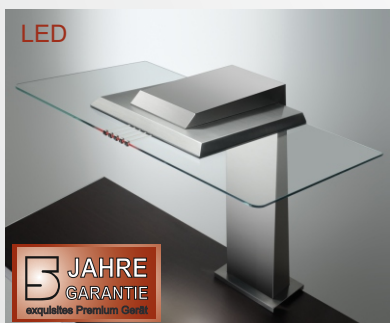

## TISCHHAUBEN 2025

Exkl. Mehrwertsteuer

**Integral 80/52 BM**  
 80cm 3761.00

**URS** 52cm 2351.00

**ONE 87/52** 87cm 2554.00

**TAVOLO VETRO** 90cm 2492.00

**TAVOLO** 60cm 2035.00  
 90cm 2195.00